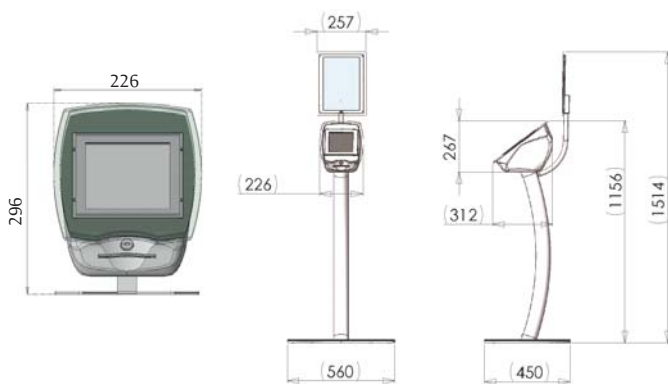

CARACTÉRISTIQUES TECHNIQUES

BORNE

- Consommation : 3W (2W en veille)
- Kit signalétique rétro-éclairé : 2W
- Poids DISEO™ : 4,4 kg
- Poids support mural : 1,2 kg
- Poids pied seul : 5 kg
- Poids embase : 5 kg (lest 15 kg en option)
- Dimensions : 226 x 312 x 296 mm
- Compatible totem TWANA™ avec options lecteurs carte, code-barres 1D/2D et RFID

TICKET

- Largeur : 80 mm
- Longueur variable entre 55 et 150 mm

Plus d'informations : www.esii.com / info@esii.com

Les caractéristiques sont sujettes à modification sans préavis. Les marques commerciales sont la propriété de ESII ou de leurs détenteurs appropriés. ESII ESII s'inscrit dans une politique de développement durable garantissant le respect de l'environnement, ainsi que des normes de sécurité et de santé. Copyright © 2016 ESII - Tous droits réservés

Merci de recycler ♻️