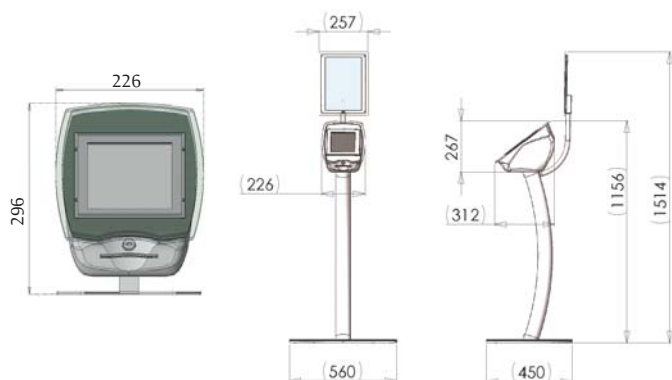

➤ NOMBREUSES OPTIONS

• Support bureau

• Support mural

• Système rotatif

• Kit signalétique simple ou rétro-éclairé

• Support sur pied ou sur embase

• Totem Twana™

CARACTÉRISTIQUES TECHNIQUES

BORNE

- Consommation : 9W - 4 W en mode veille
- Kit signalétique rétro-éclairé : 2W
- Poids DISEO™ : 4,4 kg
- Poids support mural : 1,2 kg
- Poids pied seul : 5 kg
- Poids embase : 5kg (lest 15kg en option)
- Dimensions : 226 x 312 x 296 mm
- Compatible totem TWANA™ avec options lecteurs carte à puce (vitale) et code-barres/ QR code.

TICKET

- Largeur : 80 mm
- Longueur variable entre 55 et 150 mm

Plus d'informations : www.esii.com / info@esii.com

BY Cert. 6019398

Les caractéristiques sont sujettes à modification sans préavis. Les marques commerciales sont la propriété de ESII ou de leurs détenteurs appropriés. ESII ESII s'inscrit dans une politique de développement durable garantissant le respect de l'environnement, ainsi que des normes de sécurité et de santé. Copyright © 2016 ESII - Tous droits réservés