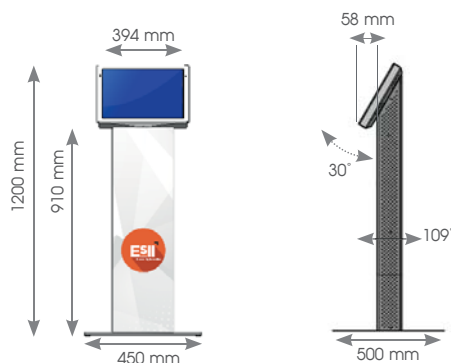

➤ EXEMPLES D'UTILISATION

- Enquête de satisfaction

- Identification rendez-vous

- Navigation internet

CARACTÉRISTIQUES TECHNIQUES

17" 24 kg 22" 25 kg 27" 39 kg

• Poids embase : 7kg

• Tôle 20/10ème